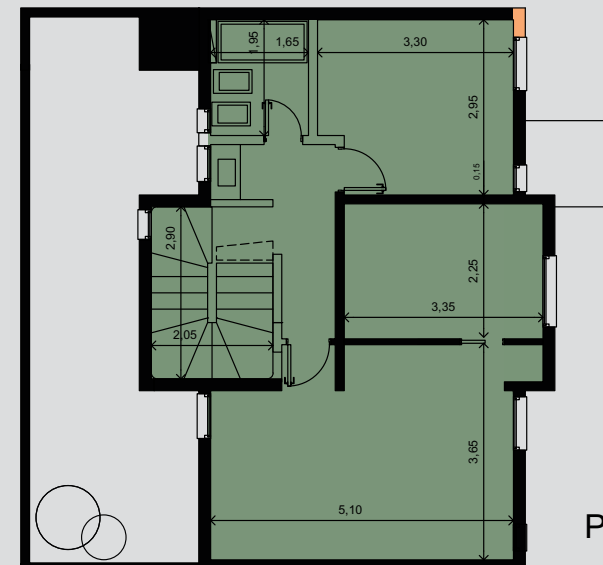

## DUPLEX 1 DORMITORIO C/ VESTIDOR

Superficie propia 118 m<sup>2</sup>

Planta Baja

Planta Alta

## DUPLEX 2 DORMITORIO C/ VESTIDOR

Superficie propia 137.20 m<sup>2</sup>

Planta Baja

Planta Alta