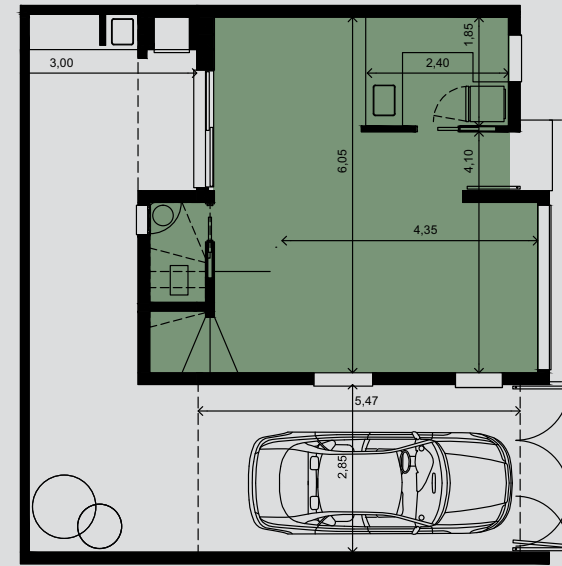

## DUPLEX 1 DORMITORIO C/ VESTIDOR

Superficie propia 118 m<sup>2</sup>

Planta Baja

Planta Alta

## DUPLEX 2 DORMITORIO C/ VESTIDOR

Superficie propia 137.20 m<sup>2</sup>

Planta Baja

Planta Alta