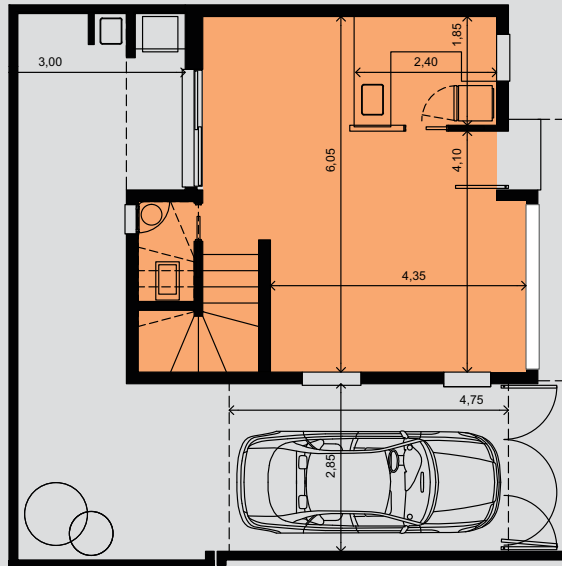

## DUPLEX 1 DORMITORIO C/ VESTIDOR

Superficie propia 118 m<sup>2</sup>

Planta Baja

Planta Alta

## DUPLEX 2 DORMITORIO C/ VESTIDOR

Superficie propia 137.20 m<sup>2</sup>

Planta Baja

Planta Alta