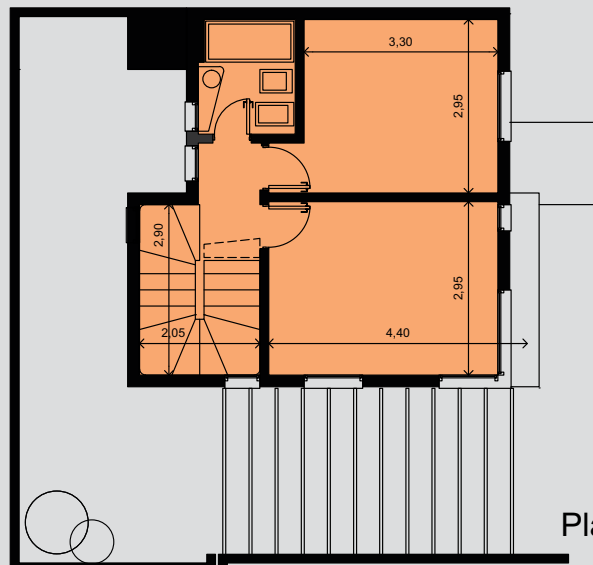

## DUPLEX 1 DORMITORIO C/ VESTIDOR

Superficie propia 118 m<sup>2</sup>

Planta Baja

Planta Alta

## DUPLEX 2 DORMITORIO C/ VESTIDOR

Superficie propia 137.20 m<sup>2</sup>

Planta Baja

Planta Alta